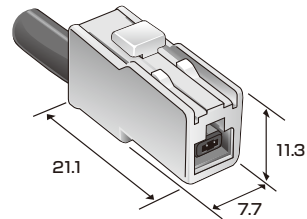

※車両側純正TVアンテナとの適合は現車コネクター形状をご確認ください。

車両側アンテナコネクター形状
GT13タイプ
色: ライトグレー

(正面)

注意 ・本製品の取付は必ず電気及び取付け知識のある専門店で行って下さい。
・(接続方法)(注意)を守らない場合の機器、車両の動作不良、故障、火災、事故、又、データの補償は出来ません。

2017年6月現在の情報になります。