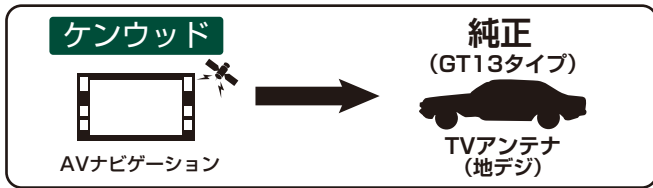

車両純正のTVアンテナ(GT13タイプ)を
ケンウッドAVナビ用に変換するとき
に使用します。

新 情 報 はこちらでご覧下さい!

ナビ品番	ナビ品番
現在、下記表が最新です。	

ナビ品番	ナビ品番
現在、下記表が最新です。	

ナビ品番	ナビ品番
現在、下記表が最新です。	

適合品番:EVC-6002KW

ナビ品番	ナビ品番
MDV-Z702W	MDV-X802L
-Z702	-L403W
-X702W	-L403
-X702	-Z701W

ナビ品番	ナビ品番
MDV-Z701	MDV-L401
-X701W	-L301
-X701	-Z700W
-L402	-Z700

ナビ品番
MDV-X500
-R700
-L500
-L300