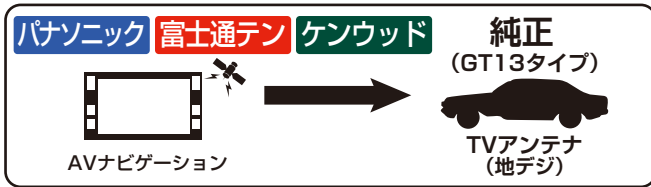

車両純正のTVアンテナ(GT13タイプ)を
パナソニック・富士通テンAVナビ用に
変換するとき 사용합니다。

新 情 報 はこちらでご覧下さい!

ナビ品番	ナビ品番
現在、下記表が最新です。	

ナビ品番	ナビ品番
現在、下記表が最新です。	

ナビ品番	ナビ品番
現在、下記表が最新です。	

適合品番:EVC-6003PE

パナソニック

ナビ品番	ナビ品番
CN-F1D	CN-RS01D
CN-R300D	CN-RS01WD
CN-R300WD	CN-RS02D
CN-R330D	CN-RX01D
CN-R330WD	CN-RX01WD
CN-R500D	CN-RX02D
CN-R500WD	CN-RX02WD
CN-R502WD	

富士通テン

ナビ品番	ナビ品番	ナビ品番
AVN-G5	AVN-SZX05i	AVN-ZX05i
AVN-G03	AVN-Z03i	UCNVG03
AVN-G04	AVN-Z03iW	UCNVG04
AVN-SZ04i	AVN-Z04i	UCNVG05
AVN-SZ04iW	AVN-Z04iW	
AVN-SZ05i	AVN-Z05i	
AVN-SZ05iW	AVN-Z05iW	
AVN-SZX04i	AVN-ZX04i	

ケンウッド

ナビ品番
MDV-D503
MDV-D503W
MDV-Z704
MDV-Z704W

※車両側純正TVアンテナとの適合は現車コネクター形状をご確認ください。

車両側アンテナコネクター形状
GT13タイプ
色: ライトグレー

(正面)

注意 ・本製品の取付は必ず電気及び取付け知識のある専門店で行って下さい。
・(接続方法)(注意)を守らない場合の機器、車両の動作不良、故障、火災、事故、又、データの補償は出来ません。

2017年3月現在の情報になります。