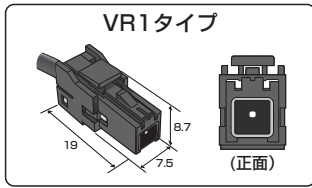

< USB接続ケーブル >

ナビゲーションにiPadやUSBメモリーなどのUSB機器を接続するときに使用します。
※iPad接続には、別途ケーブルが必要となります。

< HDMIケーブル >

ナビゲーションのHDMI端子をスマートフォンに接続して画面を大きくして見るときに使用します。
汎用外部機器にも使用できます。 ※スマートフォン接続には、別途ケーブルが必要となります。

< TVアンテナ変換コード >

車両の純正TVアンテナを市販ナビゲーション用に交換するときに使用します。

< GPSアンテナ変換コード >

車両の純正GPSアンテナを市販ナビゲーション用に交換するときに使用します。

< 車両側TVアンテナコネクタの形状 >