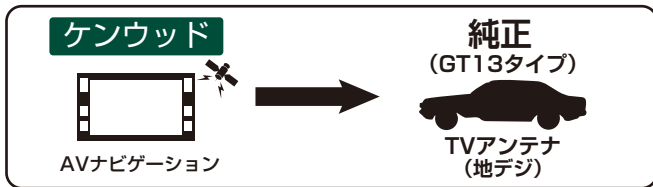

車両純正のTVアンテナ(GT13タイプ)をケンウッドAVナビ用に変換するとき 사용합니다。

新 情 報 はこちらでご覧下さい!

ナビ品番	ナビ品番
現在、下記表が最新です。	

ナビ品番	ナビ品番
現在、下記表が最新です。	

ナビ品番	ナビ品番
現在、下記表が最新です。	

適合品番:EVC-6002KW

ナビ品番	ナビ品番
MDV-Z702W	MDV-Z701
MDV-Z702	MDX-X701W
MDV-X702W	MDV-X701
MDV-X702	MDV-L402
MDV-X802L	MDV-L401
MDV-L403W	MDV-L301
MDV-L403	MDV-Z700W
MDV-Z701W	MDV-Z700

ナビ品番	ナビ品番
MDV-X500	
MDV-R700	
MDV-L500	
MDV-L300