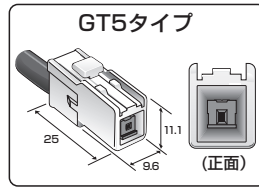

< 車両側GPSアンテナコネクタの形状 >

※車両側純正TVアンテナとGPSアンテナとの適合は現車コネクタ形状をご確認ください。