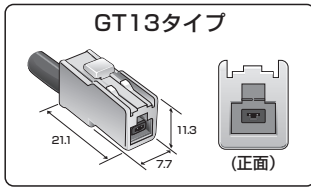

< USB接続ケーブル >

ナビゲーションにiPadやUSBメモリーなどのUSB機器を接続するときに使用します。
※iPad接続には、別途ケーブルが必要となります。

< HDMIケーブル >

ナビゲーションのHDMI端子をスマートフォンに接続して画面を大きくして見るときに使用します。
汎用外部機器にも使用できます。 ※スマートフォン接続には、別途ケーブルが必要となります。

< TVアンテナ変換コード >

車両の純正TVアンテナを市販ナビゲーション用に交換するときに使用します。

< GPSアンテナ変換コード >

車両の純正GPSアンテナを市販ナビゲーション用に交換するときに使用します。

< 車両側TVアンテナコネクタの形状 >