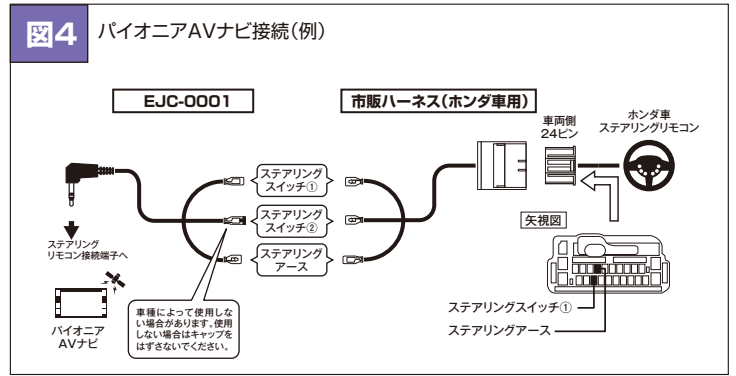

ホンダ

車名	年式	型式	ステアリングリモコンコネクタ	接続方法	備考
CR-Z	H.22.2~H.25.10	ZF1・2	市販ハーネス(ホンダ車用)	図4	
N ONE	H.24.12~	JG1・2			
N BOX	H.23.12~	JF1・2			
N WGN	H.25.11~	JH1・2			
インサイト	H.21.2~	ZE2			
ヴェゼル	H.25.12~	RU1・2			
ヴェゼルHV	H.25.12~	RU3・4			
オデッセイ	H.25.11~	RC1・2			
ステップワゴン	H.24.12~	RK1・2			
フィット	H.22.10~H.25.8	GE6・7・8・9			
フィットHV	H.22.10~H.25.8	GP1・4			
フィット	H.25.9~	GK・3・4・5・6			
フィットHV	H.25.9~	GP5			
フィットシャトル	H.23.6~	GG7・8			
フィットシャトルHV	H.23.6~	GP2			
フリード	H.23.10~	GB3・4			
フリードHV	H.23.10~	GP3			
ライフ	H.20.11~H.22.11	JC1・2			

- ステアリングリモコン接続後、AVナビ本体の設定が必要です。設定方法はAVナビゲーションの取扱説明書をご確認ください。
- 適合車種でもグレードにより、ステアリングリモコン項目が制限されたり、使用できない場合があります。
- コネクタ、形状、配線位置は車両のモデルチェンジにより変更になる場合があります。

図1 パイオニアAVナビ接続(例)

図2 パイオニアAVナビ接続(例)

図3 パイオニアAVナビ接続(例)

図4 パイオニアAVナビ接続(例)

・各車両メーカーの純正ステアリングリモコンからナビゲーションの操作ができます。

・ETCユニット(株式会社デンソー製車載器)を本ケーブルに接続することにより通行料金・履歴などの情報が表示できます。(対応機種:DIU-5310)

[本表の見方] ケンウッドナビ対応機種、車種メーカー、車名、年式、型式を確認して、別表の接続位置をご覧ください。

ケンウッドナビ対応機種

- ・MDV-Z904W ・MDV-Z904 ・MDV-Z704W ・MDV-Z704 ・MDV-Z702W ・MDV-Z702 ・MDV-Z701 ・MDV-X802L ・MDV-X702W ・MDV-X702
- ・MDV-L503W ・MDV-L503 ・MDV-L502W ・MDV-L502 ・MDV-L403W ・MDV-L403 ・MDV-L402 ・MDV-L401 ・MDV-L301 ・MDV-323
- ・MDV-333 ・MDV-434DT ・MDV-525 ・MDV-535DT ・MDV-626DT ・MDV-727DT ・MDV-737DT ・MDV-L300 ・MDV-L500 ・MDV-R700
- ・MDV-X500 ・MDV-X701 ・MDV-Z700