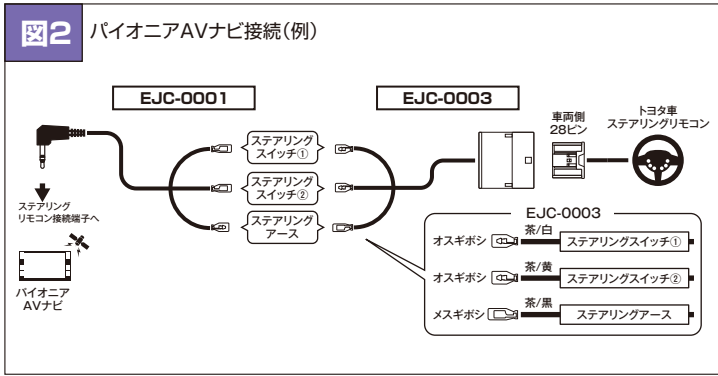

ホンダ

車名	年式	型式	ステアリングリモコンコネクタ	接続方法	備考
CR-Z	H.22.2~H.25.10	ZF1・2	市販ハーネス(ホンダ車用)	図4	
N ONE	H.24.12~	JG1・2			
N BOX	H.23.12~	JF1・2			
N WGN	H.25.11~	JH1・2			
インサイト	H.21.2~	ZE2			
ヴェゼル	H.25.12~	RU1・2			
ヴェゼルHV	H.25.12~	RU3・4			
オデッセイ	H.25.11~	RC1・2			
ステップワゴン	H.24.12~	RK1・2			
フィット	H.22.10~H.25.8	GE6・7・8・9			
フィットHV	H.22.10~H.25.8	GP1・4			
フィット	H.25.9~	GK・3・4・5・6			
フィットHV	H.25.9~	GP5			
フィットシャトル	H.23.6~	GG7・8			
フィットシャトルHV	H.23.6~	GP2			
フリード	H.23.10~	GB3・4			
フリードHV	H.23.10~	GP3			
ライフ	H.20.11~H.22.11	JC1・2			

- ステアリングリモコン接続後、AVナビ本体の設定が必要です。設定方法はAVナビゲーションの取扱説明書をご確認ください。
- 適合車種でもグレードにより、ステアリングリモコン項目が制限されたり、使用できない場合があります。
- コネクタ、形状、配線位置は車両のモデルチェンジにより変更になる場合があります。

図1 パイオニアAVナビ接続(例)

図2 パイオニアAVナビ接続(例)

図3 パイオニアAVナビ接続(例)

図4 パイオニアAVナビ接続(例)

・各車両メーカーの純正ステアリングリモコンからナビゲーションの操作ができます。

・ETCユニット(株式会社デンソー製車載器)を本ケーブルに接続することにより通行料金・履歴などの情報が表示できます。(対応機種:DIU-5310)

[本表の見方] ケンウッドナビ対応機種、車種メーカー、車名、年式、型式を確認して、別表の接続位置をご覧ください。

ケンウッドナビ対応機種

- ・MDV-Z904W ・MDV-Z904 ・MDV-Z704W ・MDV-Z704 ・MDV-Z702W ・MDV-Z702 ・MDV-Z701 ・MDV-X802L ・MDV-X702W ・MDV-X702
- ・MDV-L503W ・MDV-L503 ・MDV-L502W ・MDV-L502 ・MDV-L403W ・MDV-L403 ・MDV-L402 ・MDV-L401 ・MDV-L301 ・MDV-323
- ・MDV-333 ・MDV-434DT ・MDV-525 ・MDV-535DT ・MDV-626DT ・MDV-727DT ・MDV-737DT ・MDV-L300 ・MDV-L500 ・MDV-R700
- ・MDV-X500 ・MDV-X701 ・MDV-Z700