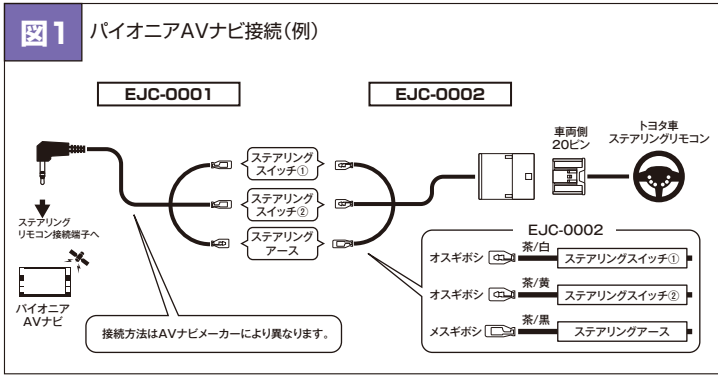

ホンダ

車名	年式	型式	ステアリングリモコンコネクタ	接続方法	備考
CR-Z	H.22.2~H.25.10	ZF1・2	市販ハーネス(ホンダ車用)	図4	
N ONE	H.24.12~	JG1・2			
N BOX	H.23.12~	JF1・2			
N WGN	H.25.11~	JH1・2			
インサイト	H.21.2~	ZE2			
ヴェゼル	H.25.12~	RU1・2			
ヴェゼルHV	H.25.12~	RU3・4			
オデッセイ	H.25.11~	RC1・2			
ステップワゴン	H.24.12~	RK1・2			
フィット	H.22.10~H.25.8	GE6・7・8・9			
フィットHV	H.22.10~H.25.8	GP1・4			
フィット	H.25.9~	GK・3・4・5・6			
フィットHV	H.25.9~	GP5			
フィットシャトル	H.23.6~	GG7・8			
フィットシャトルHV	H.23.6~	GP2			
フリード	H.23.10~	GB3・4			
フリードHV	H.23.10~	GP3			
ライフ	H.20.11~H.22.11	JC1・2			

- ステアリングリモコン接続後、AVナビ本体の設定が必要です。設定方法はAVナビゲーションの取扱説明書をご確認ください。
- 適合車種でもグレードにより、ステアリングリモコン項目が制限されたり、使用できない場合があります。
- コネクタ、形状、配線位置は車両のモデルチェンジにより変更になる場合があります。

図1 パイオニアAVナビ接続(例)

図2 パイオニアAVナビ接続(例)

図3 パイオニアAVナビ接続(例)

図4 パイオニアAVナビ接続(例)

・各車両メーカーの純正ステアリングリモコンからナビゲーションの操作ができます。

・ETCユニット(株式会社デンソー製車載器)を本ケーブルに接続することにより通行料金・履歴などの情報が表示できます。(対応機種:DIU-5310)

[本表の見方] ケンウッドナビ対応機種、車種メーカー、車名、年式、型式を確認して、別表の接続位置をご覧ください。

ケンウッドナビ対応機種

- ・MDV-Z904W ・MDV-Z904 ・MDV-Z704W ・MDV-Z704 ・MDV-Z702W ・MDV-Z702 ・MDV-Z701 ・MDV-X802L ・MDV-X702W ・MDV-X702
- ・MDV-L503W ・MDV-L503 ・MDV-L502W ・MDV-L502 ・MDV-L403W ・MDV-L403 ・MDV-L402 ・MDV-L401 ・MDV-L301 ・MDV-323
- ・MDV-333 ・MDV-434DT ・MDV-525 ・MDV-535DT ・MDV-626DT ・MDV-727DT ・MDV-737DT ・MDV-L300 ・MDV-L500 ・MDV-R700
- ・MDV-X500 ・MDV-X701 ・MDV-Z700