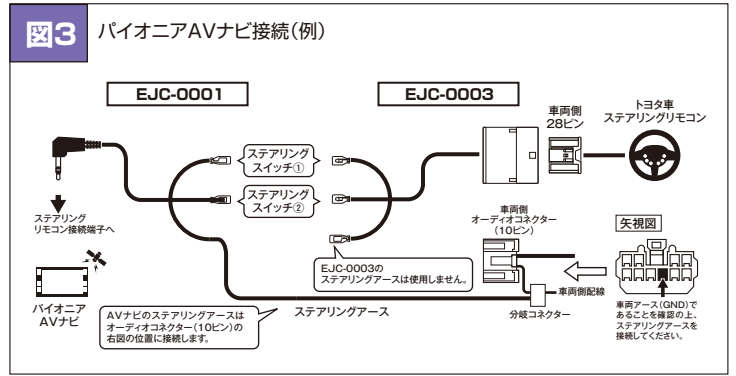

ホンダ

車名	年式	型式	ステアリングリモコンコネクタ	接続方法	備考
CR-Z	H.22.2~H.25.10	ZF1・2	市販ハーネス(ホンダ車用)	図4	
N ONE	H.24.12~	JG1・2			
N BOX	H.23.12~	JF1・2			
N WGN	H.25.11~	JH1・2			
インサイト	H.21.2~	ZE2			
ヴェゼル	H.25.12~	RU1・2			
ヴェゼルHV	H.25.12~	RU3・4			
オデッセイ	H.25.11~	RC1・2			
ステップワゴン	H.24.12~	RK1・2			
フィット	H.22.10~H.25.8	GE6・7・8・9			
フィットHV	H.22.10~H.25.8	GP1・4			
フィット	H.25.9~	GK・3・4・5・6			
フィットHV	H.25.9~	GP5			
フィットシャトル	H.23.6~	GG7・8			
フィットシャトルHV	H.23.6~	GP2			
フリード	H.23.10~	GB3・4			
フリードHV	H.23.10~	GP3			
ライフ	H.20.11~H.22.11	JC1・2			

- ステアリングリモコン接続後、AVナビ本体の設定が必要です。設定方法はAVナビゲーションの取扱説明書をご確認ください。
- 適合車種でもグレードにより、ステアリングリモコン項目が制限されたり、使用できない場合があります。
- コネクタ、形状、配線位置は車両のモデルチェンジにより変更になる場合があります。

図1 パイオニアAVナビ接続(例)

図2 パイオニアAVナビ接続(例)

図3 パイオニアAVナビ接続(例)

図4 パイオニアAVナビ接続(例)

・各車両メーカーの純正ステアリングリモコンからナビゲーションの操作ができます。

・ETCユニット(株式会社デンソー製車載器)を本ケーブルに接続することにより通行料金・履歴などの情報が表示できます。(対応機種:DIU-5310)

[本表の見方] ケンウッドナビ対応機種、車種メーカー、車名、年式、型式を確認して、別表の接続位置をご覧ください。

ケンウッドナビ対応機種

- ・MDV-Z904W ・MDV-Z904 ・MDV-Z704W ・MDV-Z704 ・MDV-Z702W ・MDV-Z702 ・MDV-Z701 ・MDV-X802L ・MDV-X702W ・MDV-X702
- ・MDV-L503W ・MDV-L503 ・MDV-L502W ・MDV-L502 ・MDV-L403W ・MDV-L403 ・MDV-L402 ・MDV-L401 ・MDV-L301 ・MDV-323
- ・MDV-333 ・MDV-434DT ・MDV-525 ・MDV-535DT ・MDV-626DT ・MDV-727DT ・MDV-737DT ・MDV-L300 ・MDV-L500 ・MDV-R700
- ・MDV-X500 ・MDV-X701 ・MDV-Z700