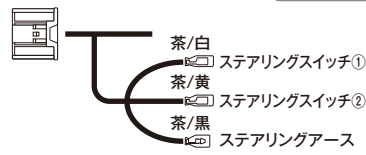

クラリオン

ステアリング
リモコンコード

AVナビ付属コード

型名
NX712
711
613
612
513
311
111