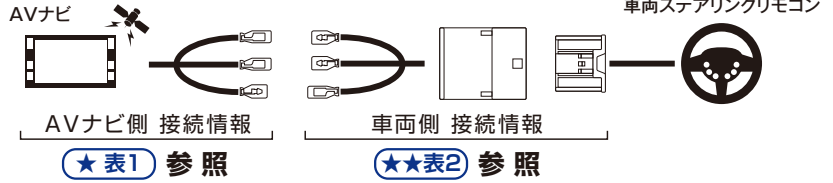

トヨタ車、ホンダ車のステアリングリモコンから市販のAVナビを操作できるようにします。
 (*AVナビ側と車両配線側コネクタを組み合わせで使用します。)

新情報 はこちらでご覧下さい! ★表1

型名	ステアリングリモコンコード
現在、下記表が最新です。	

型名	ステアリングリモコンコード
現在、下記表が最新です。	

新情報 はこちらでご覧下さい! ★★表2

車名	年式	型式	ステアリングリモコンコネクタ	接続方法	備考
現在、下記表が最新です。					