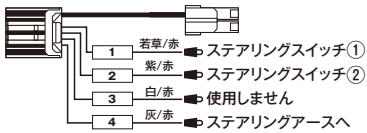

ケンウッド

ステアリング
リモコンコード

ETC-001KW(別売) (またはAVナビ付属コードKNA-300EX)

型名	型名	型名	型名
MDV-Z702W	MDV-X701W	MDV-L402	MDV-626DT
-Z702	-X701	-L401	-535DT
-Z701W	-Z700W	-L301	-434DT
-Z701	-Z700	-L500	-525
-X802L	-X500	-L300	-333
-X702W	-L502W	-737DT	-323
-X702	-L502	-727DT	-R700