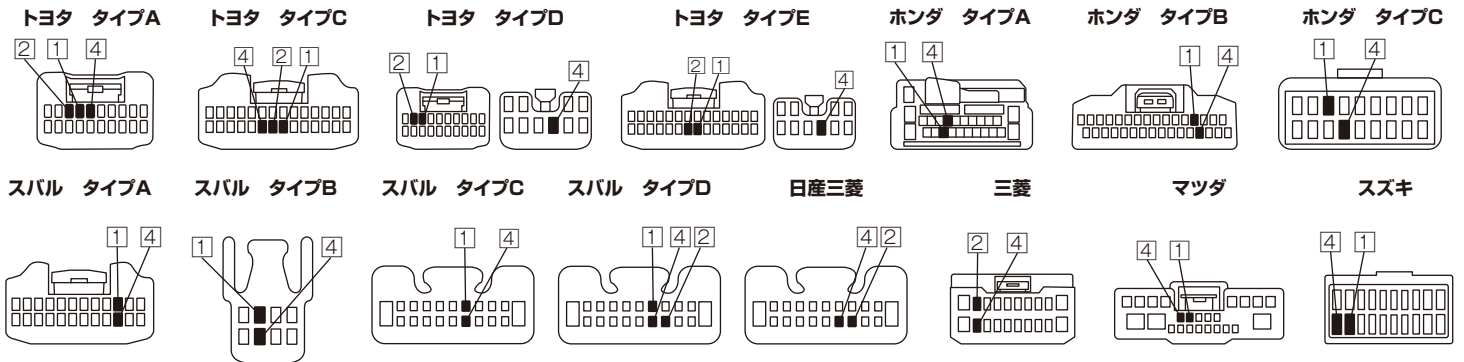

スズキ

車名	年式	型式	接続位置	ナビ設定	備考
ソリオ	H23.1 ~	MA15S	スズキ	スズキ	

ダイハツ

車名	年式	型式	接続位置	ナビ設定	備考
タント	H25.10 ~	LA600S	トヨタタイプA	ダイハツ	メーカーオプションナビ付車、純正ナビ装着車用、アップグレードバック付車のみ設定があります。
ムーヴ	H26.12 ~	LA150S			純正ナビ装着用アップグレードバック付車、メーカーオプションナビ付車に設定されています。メーカーオプションナビ付車は未確認

日産

車名	年式	型式	接続位置	ナビ設定	備考
デイズルークス	H26.2 ~	B21A	日産三菱	三菱	ステアリングリモコン装備はハイウェイスターXGパッケージとターボ車に標準装備

<ステアリングリモコン対応ケーブル接続位置> ※コネクタ端子配列は端子挿入側から見たものになります。

※ETC-001KW接続後ナビゲーション本体でステアリングリモコンを設定して下さい。※コネクタ形状、配線接続位置は、車両のモデルチェンジ等により変更になる場合があります。
 ※ナビ設定方法はナビゲーションの取扱説明書をご確認下さい。