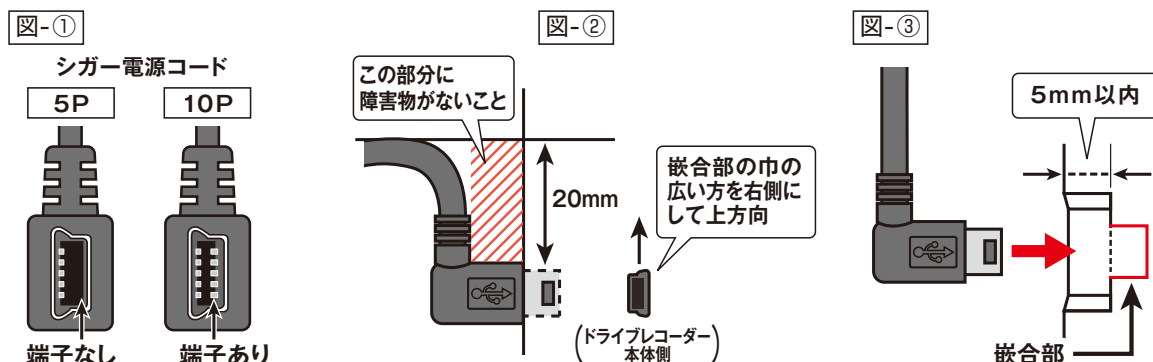

※ 10Pタイプの1部の機種は使用ができません。

■上記メーカーのドライブレコーダーは下記の条件で適合します。

- 電源コード取付け部が「ミニUSB端子」の「5P」であること。
ミニUSB端子部には「5P」タイプと「10P」タイプがあります。
ドライブレコーダー付属のシガー電源コード等のミニUSB端子形状を確認してください。 **図-①**
- 電源コード取付け部周囲の状況が下記条件であること。
 - ミニUSB端子部から20mm以内に障害となるものがないこと。(ブラケット・SDカード口・端子・他) **図-②**
 - 嵌合部の上部から、取付開口部の深さが5mm以内であること。 **図-③**