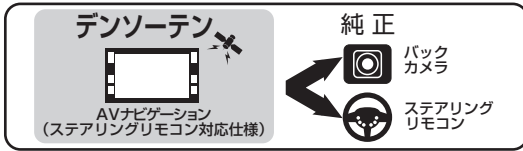

デンソーテンAVナビゲーションにバックカメラとステアリングリモコンを接続する時に使用します。
※画面のガイドラインはAVナビゲーションの機種によっては表示されない場合があります。

新情報 はこちらでご覧下さい!

メーカー名	車名	年式	型式	適合品番	備考
現在、下記表が最新です。					

トヨタ

車名	年式	型式	適合品番	備考
タンク(ナビレディパッケージ装着車)	H28.11 ~ R.2.9	M900A/M910A	EVC-810D	パノラミックビュー装着車除く
パzzo(ナビレディパッケージ装着車)	H28.4 ~	M700A/M710A		
ライズ(ナビレディパッケージ装着車)	R1.11 ~	A200A/A210A	EVC-814D	パノラミックビュー装着車はリバース時のみ映像切替対応
ルーミー(ナビレディパッケージ装着車)	H28.4 ~ R.2.9	M900A/M910A	EVC-810D	パノラミックビュー装着車除く
ルーミー(ナビレディパッケージ装着車)	R2.9 ~	M900A/M910A	EVC-814D	パノラモニター装着車は映像切替非対応

ダイハツ

車名	年式	型式	適合品番	備考
ウェイク(純正ナビ装着アップグレードバック装着車)	H26.11 ~	LA700S/LA710S	EVC-810D	
タント(純正ナビ装着アップグレードバック装着車)	H25.10 ~ R1.7	LA600S / LA610S		
タント(純正ナビ装着アップグレード装着車)	R1.7 ~	LA650S/LA660S	EVC-814D	パノラモニター装着車は映像切替非対応
タフト(純正ナビ装着アップグレードバック装着車)	R2.6 ~	LA900S/LA910S		パノラモニター装着車は映像切替非対応
トール(純正ナビ装着アップグレードバック装着車)	H28.11 ~ R.2.9	M900S/M910S	EVC-810D	パノラモニター除く
トール(純正ナビ装着アップグレードバック装着車)	R.2.9 ~	M900A/M910A	EVC-814D	パノラモニター装着車は映像切替非対応
ブーン(純正ナビ装着アップグレードバック装着車)	H28.4 ~	M700S/M710S		
ミラココア(純正ナビ装着アップグレード装着車)	H26.9 ~ H30.3	L675S/L685S	EVC-810D	
ミライース(純正ナビ装着アップグレード装着車)	H29.5 ~	LA350S/LA360S		
ムーヴ(純正ナビ装着アップグレードバック装着車)	H25.10 ~ H26.11	LA100S/LA110S		
ロッキー(純正ナビ装着アップグレード装着車)	R1.11 ~	A200S/A210S	EVC-814D	パノラモニター装着車はリバース時のみ映像切替対応