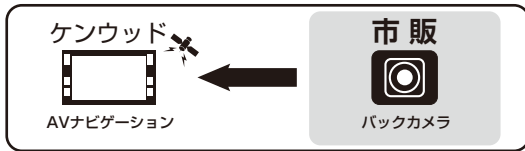

ケンウッドナビゲーションに市販の汎用バックカメラを接続するときに使用します。

新情報 はこちらでご覧下さい!

ナビ品番	適合品番
現在、下記表が最新です。	

ナビ品番	適合品番
MDV-L403	EVC-801KW
-L403W	
-L404	
-L404W	

ナビ品番	適合品番
現在、下記表が最新です。	

ナビ品番	適合品番
MDV-L503	EVC-801KW
-L503W	
-L504	
-L504W	

ナビ品番	適合品番
現在、下記表が最新です。	

ナビ品番	適合品番
MDV-Z704	EVC-801KW
-Z704W	
-Z904	
-Z904W	

*市販バックカメラRCAプラグ映像出力端子に対応。