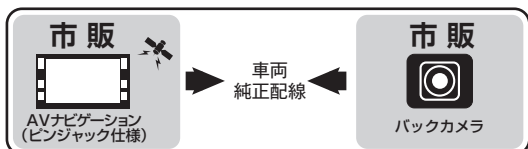

clarion(クラリオン)

モニター品番	適合品番	モニター品番	適合品番	モニター品番	適合品番	モニター品番	適合品番			
MAX 540HD	EVC-930HS	MAX 740HD	EVC-930HS	MAX 960HD	EVC-930HS	NX609	EVC-930HS			
550HD				750CCD				9700DT		610W
560HD				750HD				9750DT		612
560HDB				760DTB				NTV840HD		708
570				760HD				850HD		710
575				7700				NX 110		711
670				809				111		712
670CCD				850HD				208		808
675				860HD				209		809
675DT				8700DT				308		810
685				8750DT				308DT		811
685DT				930HD				309		QX6817A
730HD				940HD				310		TSZ840
735HD				950HD				311		860

ECLIPSE(デンソーテン)

モニター品番	適合品番	モニター品番	適合品番	モニター品番	適合品番	モニター品番	適合品番			
AVN075HD	EVC-910TS	AVN4404D	EVC-910TS	AVN7406HD	EVC-910TS	AVN9904HD	EVC-910TS			
076HD				4405D				7500S		-FO1i
078HD				4406D				7500S		-SZO4i
078HDMkII				5501D				757HDTV		-SZX04i
1000				5501DV				7701D		-SZX04iW
1100				5501DWide				7702D		-Z02i
1106D				5502D				7703D		-G01mkII
1106DmkII				5503D				7705HD		-V01
110M				5504D				7706HD		-V02
1110				5505D				770HD		-V02BT
111M				550HD				770HDmkII		-Z01
112M				557HD				777HD		-Z04iW
118M				558HD				778HD		-ZX04i
119M				6604HD				779HD		-ZX03iW
133M				6605HD				7905HD		-ZX03i
133MW				6606HD				8802D		-Z04i
2203D				660HD				8803HD		-Z03i
2204D				660HDmkII				8804HD		-G01
2205D				661HD				8805HD		-G03
3000				667HD				8806HD		-G04
3301D				668HD				887HD		-ZX02i
3303D				669HD				978HDTV		UCNV 1000
339M				6806HD				978HDTVmkII		1100
339MmkII				687HD				9902HD		1110
4402D				7300				9903HD		G04
4403D				7400				9903HDBk		

市販AVナビゲーションとバックカメラを車両の純正配線を利用して接続する時に使用します。

※バックカメラはピンプラグ DC12V仕様の鏡像タイプに対応しています。

新 情 報 はこちらでご覧下さい!

メーカー名	車名	年式	型式	適合品番	備考
現在、下記表が最新です。					

トヨタ

車名	年式	型式	適合品番	備考
アルファード	H.20.5 ~ H.27.1	ANH20/ANH25/GGH20/GGH25	EVC-813T	
アルファードハイブリット	H.23.11 ~ H.27.1	ATH20		
ウィッシュ	H.24.4 ~ H.29.10	ZGE20W/ZGE22W/ZGE25W/ZGE20G/ZGE25G	EVC-811T	
ヴェルファイア	H.20.5 ~ H.27.1	ANH20/ANH25/GGH20/GGH25	EVC-813T	
ヴェルファイアハイブリット	H.23.11 ~ H.27.1	ATH20		
ヴォクシー	H.26.1 ~	ZRR80/ZRR85/ZWR80	EVC-811T	
ヴォクシーZS煌	H.22.9 ~ H.23.10	ZRR70W/ZRR75W		
ヴォクシーZS煌II	H.23.10 ~ H.25.12	ZRR70W/ZRR75W		
エスクァイア	H.26.10 ~	ZRR80/ZRR85/ZWR80	EVC-814T	
カローラフィルダー	H.24.5 ~ H.27.3	NKE165/ZRE162/NZE161/NZ164		
カローラフィルダー	H.27.4 ~	NKE165/ZRE162/NZE161/NZE164/NKE165G/NRE161G/NZE164G	EVC-811T	
ノア	H.26.1 ~	ZRR80/ZRR85/ZWR80	EVC-812T	
プリウス	H.22.5 ~ H.23.11	ZVW30		
プリウスα	H.23.6 ~	ZVW40W/ZVW41W	EVC-811T	

日産

車名	年式	型式	適合品番	備考
エルグランド	H.22.8 ~	E52	EVC-820N	
ジューク	H.22.6 ~	F15/NF15/YF15		

スバル

車名	年式	型式	適合品番	備考
XV(オーディオレス車)	H.24.10 ~ H.29.5	GP7/GPE	EVC-860F	
インプレッサ(オーディオレス車)	H.24.10 ~ H.28.10	GJ2/GJ3/GJ6/GJ7/GP2/GP3/GP6/GP7		
レヴォーグ(オーディオレス車)	H.26.6 ~ H.29.6	VM4/VMG