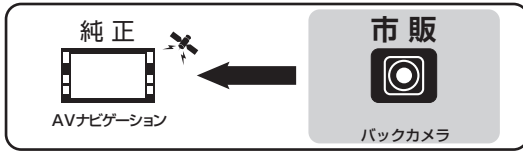

※1 ノーマルビュー固定になります。他のビューへの切替はできません。 ※2 イクリプス製ナビゲーション側の4ピンコネクタカメラ入力に対応しています。 ※3 アンクル切替対応

市販のバックカメラを純正AVナビゲーションに接続する時に使用します。
 ※ピンプラグ仕様のバックカメラに対応しています。

新情報 はこちらでご覧下さい!

メーカー名	モニター品番	モニター名	適合品番
現在、下記表が最新です。			