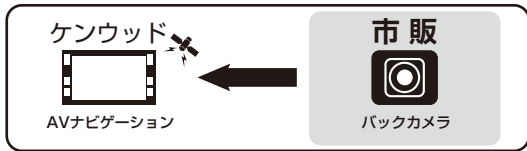

ケンウッドナビゲーションに市販の汎用バックカメラを接続するときに使用します。

新情報 はこちらでご覧下さい!

ナビ品番	適合品番
現在、下記表が最新です。	

ナビ品番	適合品番
MDV-L403	EVC-801KW
-L403W	
-L404	
-L404W	

ナビ品番	適合品番
現在、下記表が最新です。	

ナビ品番	適合品番
MDV-L503	EVC-801KW
-L503W	
-L504	
-L504W	

ナビ品番	適合品番
現在、下記表が最新です。	

ナビ品番	適合品番
MDV-Z704	EVC-801KW
-Z704W	
-Z904	
-Z904W	

*市販バックカメラRCAプラグ映像出力端子に対応。