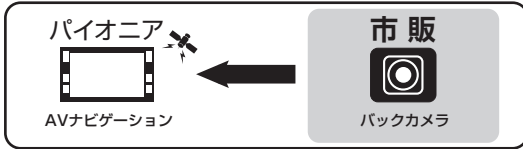

パイオニアナビゲーションに市販の汎用バックカメラを接続するときに使用します。

新 情 報 はこちらでご覧下さい!

ナビ品番	適合品番
現在、下記表が最新です。	

ナビ品番	適合品番
現在、下記表が最新です。	

*市販バックカメラRCAプラグ映像出力端子に対応。

パイオニア

ナビ品番	適合品番	
サイバーナビ	AVIC-CE900AL	EVC-801PI
	-CE900AL-M	
	-CE900ES	
	-CE900ES-M	
	-CE900NO	
	-CE900NO-M	
	-CE900ST	
	-CE900ST-M	
	-CE900VE	
	-CE900VE-M	
	-CE900VO	
	-CE900VO-M	
	-CE902	
	-CL900	
	-CL900-M	
	-CL901	
	-CL902	
	-CL901-M	
	-CL902-M	
	-CW700	
	-CW700II	
	-CW900	
	-CW900-M	
	-CW901	
	-CW902	
	-CW901-M	
	-CW902-M	
	-CZ700	
	-CZ700II	
	-CZ900	
	-CZ900-M	
	-CZ901	
	-CZ902	
-CZ901-M		
-CZ902-M		
-CZ902XS		
	-VH0009	EVC-800PI
	-VH0009CS	
	-VH0009HUD	
	-VH0099	
	-VH0999	

ナビ品番	適合品番	
サイバーナビ	AVIC-VH0099H	EVC-800PI
	-VH0099S	
	-VH0999S	
	-VH09	
	-VH09CS	
	-VH9000	
	-VH99	
	-VH9900	
	-VH9990	
	-VH99CS	
	-VH99HUD	
	-ZH0007	
	-ZH0009	
	-ZH0009CS	
	-ZH0009HUD	
	-ZH0077	
	-ZH0077W	
	-ZH0777	
	-ZH0777W	
	-ZH0099	
	-ZH0099H	
	-ZH0099S	
	-ZH0099W	
	-ZH0099WH	
	-ZH0099WS	
	-ZH0999	
	-ZH0999L	
	-ZH0999LS	
	-ZH0999S	
	-ZH0999W	
	-ZH0999WS	
	-ZH09	
	-ZH09CS	
-ZH77		
-ZH9000		
-ZH99		
-ZH9900		
-ZH9990		
-ZH99CS		
-ZH99HUD		

ナビ品番	適合品番	
楽ナビLite	AVIC-MRZ66	EVC-800PI
	-MRZ77	
	-MRZ85	
	-MRZ90	
	-MRZ90G	

ナビ品番	適合品番	
楽ナビLite	AVIC-MRZ90II	EVC-800PI
	-MRZ99	
楽ナビ	-HRZ900	
	-HRZ990	

*市販バックカメラRCAプラグ映像出力端子に対応。