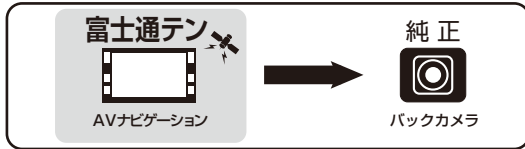

日産

車名	年式	型式	適合品番	備考
エルグランド	H.22.8 ~	E52	EVC-820N	
ジューク	H.22.6 ~	F15/NF15/YF15		

富士通テンAVナビゲーションを純正バックカメラに接続する時に使用します。

※ガイドラインはAVナビゲーションの機種によっては表示されない場合があります。

新 情 報 はこちらでご覧下さい!

メーカー名	車名	年式	型式	適合品番	備考
現在、下記表が最新です。					