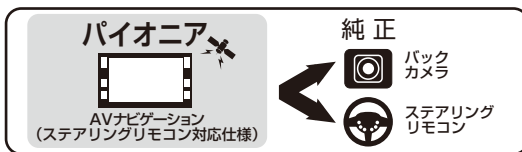

パイオニアAVナビゲーションを純正バックカメラ・ステアリングリモコンに接続するときに使用します。

新情報はこちらでご覧下さい!

メーカー名	車名	年式	型式	適合品番	備考
現在、下記表が最新です。					

ダイハツ

車名	年式	型式	適合品番	備考
ウェイク(純正ナビ装着用アップグレードバック装着車)	H26.12 ~	LA700S/LA710S	EVC-812D	
キャスト(純正ナビ装着用アップグレードバック装着車)	H27.9 ~	LA250S/LA260S		
タント(純正ナビ装着用アップグレードバック装着車)	H25.10 ~	LA600S/LA610S		
タントカスタム(純正ナビ装着用アップグレードバック装着車)	H25.10 ~	LA600S/LA610S		
ブーン(純正ナビ装着用アップグレードバック装着車)	H28.4 ~	M700S/M710S		
ムーブ(純正ナビ装着用アップグレードバック装着車)	H26.12 ~	LA150S/LA160S		
ムーブカスタム(純正ナビ装着用アップグレードバック装着車)	H26.12 ~	LA150S/LA160S