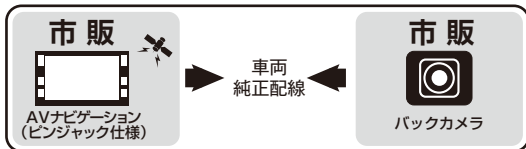

clarion(クラリオン)

モニター品番	適合品番	モニター品番	適合品番	モニター品番	適合品番	モニター品番	適合品番				
MAX540HD	EVC-930HS	MAX740HD	EVC-930HS	MAX960HD	EVC-930HS	NX609	EVC-930HS				
550HD											
560HD											
560HDB											
570											
575											
670											
670CCD											
675											
675DT											
685											
685DT											
730HD											
735HD											
750CCD				750HD				9700DT		610W	
750HD		760DTB		9750DT		612					
760DTB		760HD		NTV840HD		708					
7700		7700		850HD		710					
809		850HD		NX110		711					
850HD		860HD		111		712					
860HD		8700DT		208		808					
8750DT		8750DT		209		809					
930HD		930HD		308		810					
940HD		940HD		308DT		811					
950HD		950HD		309		QX6817A					
				310		TSZ840					
				311		860					

ECLIPSE(富士通テン)

モニター品番	適合品番	モニター品番	適合品番	モニター品番	適合品番	モニター品番	適合品番
AVN075HD	EVC-910TS	AVN4404D	EVC-910TS	AVN7406HD	EVC-910TS	AVN9904HD	EVC-910TS
076HD							
078HD							
078HDMkII							
1000							
1100							
1106D							
1106DmkII							
110M							
1110							
111M							
112M							
118M							
119M							
133M							
133MW							
2203D							
2204D							
2205D							
3000							
3301D							
3303D							
339M							
339MmkII							
4402D							
4403D							
4405D		4406D		7500		-FO1i	
4406D		5501D		7500S		-SZ04i	
5501D		5501DV		757HDTV		-SZX04i	
5501DWide		5501DWide		7701D		-SZX04iW	
5502D		5502D		7702D		-Z02i	
5503D		5503D		7703D		-G01mkII	
5504D		5504D		7705HD		-V01	
5505D		5504D		7706HD		-V02	
550HD		5505D		770HD		-V02BT	
557HD		550HD		770HDmkII		-Z01	
558HD		557HD		777HD		-Z04iW	
6604HD		558HD		778HD		-ZX04i	
6605HD		6604HD		779HD		-ZX03iW	
6606HD		6605HD		7905HD		-ZX03i	
660HD		6606HD		8802D		-Z04i	
660HDmkII		660HD		8803HD		-Z03i	
661HD		660HDmkII		8804HD		-G01	
667HD		661HD		8805HD		-G03	
668HD		667HD		8806HD		-G04	
669HD		668HD		887HD		-ZX02i	
6806HD		669HD		978HDTV		UCNV1000	
687HD		6806HD		978HDTVMkII		1100	
7300		687HD		9902HD		1110	
7400		7300		9903HD		G04	
		7400		9903HDBk			

市販AVナビゲーションとバックカメラを車両の純正配線を利用して接続する時に使用します。

※バックカメラはピンプラグ DC12V仕様の鏡像タイプに対応しています。

新 情 報 はこちらでご覧下さい!

メーカー名	車名	年式	型式	適合品番	備考
現在、下記表が最新です。					

トヨタ

車名	年式	型式	適合品番	備考
アルファード	H.20.5 ~ H.27.1	ANH20/ANH25/GGH20/GGH25	EVC-813T	
アルファードハイブリット	H.23.11 ~ H.27.1	ATH20		
ウィッシュ	H.24.4 ~	ZGE20W/ZGE22W/ZGE25W/ZGE20G/ZGE25G	EVC-811T	
ヴェルファイア	H.20.5 ~ H.27.1	ANH20/ANH25/GGH20/GGH25	EVC-813T	
ヴェルファイアハイブリット	H.23.11 ~ H.27.1	ATH20		
ヴォクシー	H.26.1 ~	ZRR80/ZRR85/ZWR80	EVC-811T	
ヴォクシーZS煌	H.22.9 ~ H.23.10	ZRR70W/ZRR75W		
ヴォクシーZS煌II	H.23.10 ~ H.25.12	ZRR/70W/ZRR75W		
エスクァイア	H.26.10 ~	ZRR80/ZRR85/ZWR80		
カローラフィルダー	H.24.5 ~ H.27.3	NKE165/ZRE162/NZE161/NZ164	EVC-814T	
カローラフィルダー	H.27.4 ~	NKE165/ZRE162/NZE161/NZE164	EVC-811T	
ノア	H.26.1 ~	ZRR80/ZRR85/ZWR80		
プリウス	H.22.5 ~ H.23.11	ZVW30	EVC-812T	
プリウスα	H.23.6 ~	ZVW40W/ZVW41W	EVC-811T	

日産

車名	年式	型式	適合品番	備考
エルグランド	H.22.8 ~	E52	EVC-820N	
ジューク	H.22.6 ~	F15/NF15/YF15