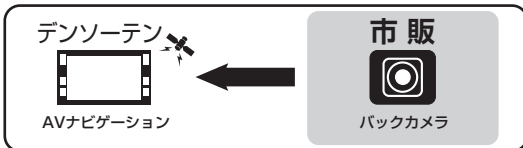

クラリオンナビゲーションに市販バックカメラを接続するときに
使用します。

新情報 はこちらでご覧下さい!

ナビ品番	適合品番
現在、下記表が最新です。	

ナビ品番	適合品番
現在、下記表が最新です。	

ナビ品番	適合品番
現在、下記表が最新です。	

clarion(クラリオン)

ナビ品番	適合品番	ナビ品番	適合品番	ナビ品番	適合品番	ナビ品番	適合品番
MAX540HD	EVC-830H	MAX776W	EVC-830H	NX209	EVC-830H	NX708	EVC-830H
550HD		7700		308		710	
560HD		850HD		309		711	
570		860HD		310		712	
575		8700DT		311		712W	
670		8750DT		513		713	
675		930HD		514		714	
675W		940HD		515		714W	
676W		950DH		609		715	
685		9700DT		610W		716	
730HD		9750DT		612		808	
735HD		MAZ960HD		613		809	
740HD		NTV840HD		614		810	
750HD		850HD		614W		811	
760DTB		NX110		615		NXV977D	
760HD		111		615W		TSZ840	
775W		208		616		860	