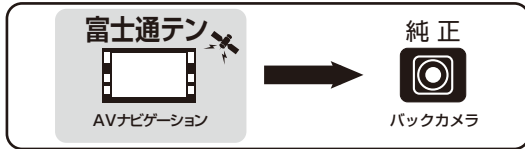

日産

車名	年式	型式	適合品番	備考
エルグランド	H.22.8 ~	E52	EVC-820N	
ジューク	H.22.6 ~	F15/NF15/YF15		

富士通テンAVナビゲーションを純正バックカメラに接続する時に使用します。

※ガイドラインはAVナビゲーションの機種によっては表示されない場合があります。

**新 情 報** はこちらでご覧下さい!

メーカー名	車名	年式	型式	適合品番	備考
現在、下記表が最新です。					