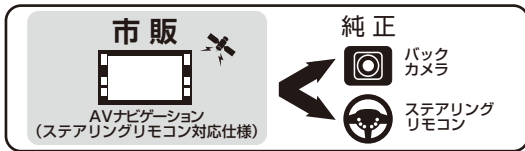

市販のAVナビゲーションにバックカメラとステアリングリモコンを接続する時に使用します。

※画面のガイドラインはAVナビゲーションの機種によっては表示されない場合があります。

新情報 はこちらでご覧下さい!

メーカー名	車名	年式	型式	適合品番	備考
現在、下記表が最新です。					

ダイハツ

車名	年式	型式	適合品番	備考
ウェイク(純正ナビ装着アップグレードバック装着車)	H26.11 ~	LA700S/LA710S	EVC-910DS	
キャスト(純正ナビアップグレードバック装着車)	H27.9 ~	LA250S/LA260S		
タント(純正ナビ装着用アップグレードバック装着車)	H25.10 ~	LA600S / LA610S		
トール(純正ナビアップグレードバック装着車)	H28.11 ~	M900S/M910S		
ハイゼットキャディー(純正ナビアップグレードバック装着車)	H28.6 ~	LA700V/LA710V		
ブーン(純正ナビアップグレードバック装着車)	H28.4 ~	M700S/M710S		
ムーヴ(純正ナビ装着アップグレードバック装着車)	H25.10 ~ H26.11	LA100S/LA110S	EVC-811D	
	H26.12 ~ H28.6	LA150S/LA160S		
ムーヴキャンバス(純正ナビアップグレードバック装着車)	H28.7 ~	LA150S/LA160S	EVC-910DS	
	H28.9 ~	LA800S/LA810S		

パノラマモニター対応純正ナビ装着用アップグレードバック除く

注意 ・本製品の取付は必ず電気及び取付け知識のある専門店で行って下さい。
・(接続方法)(注意)を守らない場合の機器、車両の動作不良、故障、火災、事故、又、データの補償は出来ません。

2017年6月現在の情報になります。