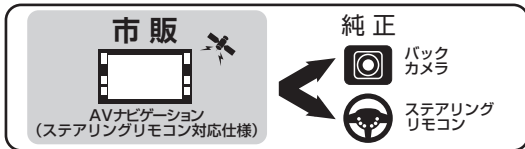

市販のAVナビゲーションにバックカメラとステアリングリモコンを接続する時に使用します。
※画面のガイドラインはAVナビゲーションの機種によっては表示されない場合があります。

新情報 はこちらでご覧下さい!

メーカー名	車名	年式	型式	適合品番	備考
現在、下記表が最新です。					

トヨタ

車名	年式	型式	適合品番	備考
ルーミー(ナビレディパッケージ装着車)	R2.9 ~	M900S/M910S	EVC-911DS	パノラモニター装着車は映像切替非対応
ライズ(ナビレディパッケージ装着車)	R1.11 ~	A200A/A210A	EVC-911DS	パノラミックビュー装着車はリバース時のみ映像切替対応

ダイハツ

車名	年式	型式	適合品番	備考
ウェイク(純正ナビ装着アップグレードバック装着車)	H26.11 ~	LA700S/LA710S	EVC-910DS	パノラモニター除く
キャスト(純正ナビ装着アップグレードバック装着車)	H27.9 ~	LA250S/LA260S		
タント(純正ナビ装着アップグレードバック装着車)	H25.10 ~ R1.7	LA600S / LA610S		パノラモニター除く
タント(純正ナビ装着アップグレード装着車)	R1.7 ~	LA650S/LA660S	EVC-911DS	パノラモニター装着車は映像切替非対応
タフト(純正ナビ装着アップグレードバック装着車)	R2.6 ~	LA900S/LA910S		パノラモニター装着車は映像切替非対応
トール(純正ナビ装着アップグレードバック装着車)	H28.11 ~ R.2.9	M900S/M910S	EVC-910DS	パノラモニター除く
トール(純正ナビ装着アップグレードバック装着車)	R2.9 ~	M900S/M910S	EVC-911DS	パノラモニター装着車は映像切替非対応
ハイゼットキャディー(純正ナビ装着アップグレードバック装着車)	H28.6 ~	LA700V/LA710V		
ブーン(純正ナビ装着アップグレードバック装着車)	H28.4 ~ H30.9	M700S/M710S	EVC-910DS	
ミラココア(純正ナビ装着アップグレード装着車)	H26.9 ~ H30.3	L675S/L685S		
ミライース(純正ナビ装着アップグレード装着車)	H29.5 ~	LA350S/LA360S		
ミラコット(純正ナビ装着アップグレードバック装着車)	H30.6 ~	LA550S/LA560S		パノラモニター除く
ムーヴ(純正ナビ装着アップグレードバック装着車)	H25.10 ~ H26.11	LA100S/LA110S		
	H26.12 ~ H28.6	LA150S/LA160S	EVC-811D	
ムーヴキャンバス(純正ナビ装着アップグレードバック装着車)	H28.7 ~	LA150S/LA160S	EVC-910DS	
	H28.9 ~	LA800S/LA810S		パノラモニター装着車は映像切替非対応
ロッキー(純正ナビ装着アップグレード装着車)	R1.11 ~	A200S/A210S	EVC-911DS	パノラモニター装着車はリバース時のみ映像切替対応

注意 ・本製品の取付は必ず電気及び取付け知識のある専門店で行って下さい。
・(接続方法) (注意)を守らない場合の機器、車両の動作不良、故障、火災、事故、又、データの補償は出来ません。

2021年11月現在の情報になります。