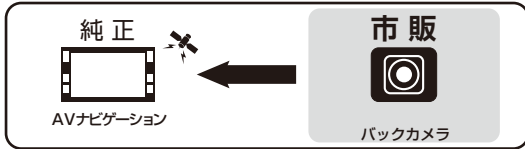

市販のバックカメラを純正AVナビゲーションに接続する時に使用します。
※ピンプラグ仕様のバックカメラに対応しています。

新 情 報 はこちらでご覧下さい!

メーカー名	モニター品番	モニター名	適合品番
現在、下記表が最新です。			

メーカー名	モニター品番	モニター名	適合品番
現在、下記表が最新です。			

*市販バックカメラRCAプラグ映像出力端子に対応。

トヨタ ディーラーオプション

モニター品番	モニター名	適合品番
NCKT-D52	ナビTVカセットチューナー	EVC-810T
-W52	ナビTVカセットチューナー	
NCMT-D52	ナビTV MDチューナー	
-D53	ナビTV MDチューナー	
-W52	ナビTV MDチューナー	
-W53	ナビTV MDチューナー	
NCN-D51	DVDナビTV CDチューナー	
-W51	DVDナビTV CDチューナー	
ND3A-D52A	DVDナビTV MD CDチューナー	
-W52A	DVDナビTV MD CDチューナー	
-W53A	DVDナビTV MD CDチューナー	
-W54A	DVDナビTV MD CDチューナー	
ND3N-D52	DVDナビTV MD CDチューナー	
-D53	DVDナビTV MD CDチューナー	
-W52	DVDナビTV MD CDチューナー	
-W53	DVDナビTV MD CDチューナー	
ND3T-D52M	DVDナビTV MD CDチューナー	
-D52V	DVDナビTV MD CDチューナー	
-D54	DVDナビTV MD CDチューナー	
-W52M	DVDナビTV MD CDチューナー	
-W52V	DVDナビTV MD CDチューナー	
-W54	DVDナビTV MD CDチューナー	
-W55	DVDナビゲーションシステム	
-W56	DVDナビゲーションシステム	
-W57	DVDナビゲーションシステム	
NDCN-D54	DVDナビTV CDチューナー	
-D55	DVDナビゲーションシステム	
-W54	DVDナビTV CDチューナー	
-W55	DVDナビゲーションシステム	
NDCT-D53	DVDナビTV CDチューナー	
-W53	DVDナビTV CDチューナー	
-W53E	DVDナビTV CDチューナー	
-W54E	DVDナビTV CDチューナー	
NDDA-W55	DVDナビゲーションシステム	
-W56	DVDナビゲーションシステム	
NDDN-W56	DVDナビゲーションシステム	
-W57	DVDナビゲーションシステム	
-W58	DVDナビゲーションシステム	
NDDP-D52R	DVDナビTV DVDチューナー	
-W52R	DVDナビTV DVDチューナー	
-W53R	DVDナビTV DVDチューナー	
NDKT-D52	DVDナビTVカセットチューナー	
-W52	DVDナビTVカセットチューナー	
NDP-D51R	DVDナビTV DVDチューナー	
-W51R	DVDナビTV DVDチューナー	
NH3N-W57	HDDナビゲーションシステム	
-W58	HDDナビゲーションシステム	
-W58G	HDDナビゲーションシステム	
NH3T-W55	HDDナビゲーションシステム	
-W56	HDDナビゲーションシステム	
NHBA-W62G	プレミアムナビBD	
-X62G	8インチプレミアムナビBD	
NHCT-D54	HDDナビTV DVDチューナー	
-W54	HDDナビTV DVDチューナー	
NHDA-W57G	HDDナビゲーションシステム	
NHDN-W54G	HDDナビTV DVDチューナー	
-W55G	HDDナビゲーションシステム	
-W56	HDDナビゲーションシステム	
-W56G	HDDナビゲーションシステム	
NHDP-W56S	HDDナビゲーションシステム	
-W57S	HDDナビゲーションシステム	
NHDT-W53	HDDナビTV DVDチューナー	
-W53M	HDDナビTV DVDチューナー