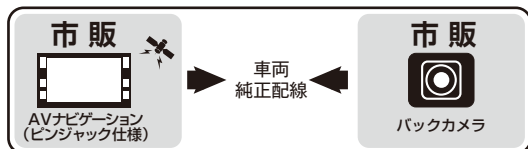

clarion(クラリオン)

モニター品番	適合品番	モニター品番	適合品番	モニター品番	適合品番	モニター品番	適合品番				
MAX540HD	EVC-930HS	MAX740HD	EVC-930HS	MAX960HD	EVC-930HS	NX609	EVC-930HS				
550HD											
560HD											
560HDB											
570											
575											
670											
670CCD											
675											
675DT											
685											
685DT											
730HD											
735HD											
750CCD				750HD				9700DT		610W	
750HD		760DTB		9750DT		612					
760DTB		760HD		NTV840HD		708					
7700		7700		850HD		710					
809		850HD		NX110		711					
850HD		860HD		111		712					
860HD		8700DT		208		808					
8750DT		8750DT		209		809					
930HD		930HD		308		810					
940HD		940HD		308DT		811					
950HD		950HD		309		QX6817A					
				310		TSZ840					
				311		860					

ECLIPSE(富士通テン)

モニター品番	適合品番	モニター品番	適合品番	モニター品番	適合品番	モニター品番	適合品番
AVN075HD	EVC-910TS	AVN4404D	EVC-910TS	AVN7406HD	EVC-910TS	AVN9904HD	EVC-910TS
076HD							
078HD							
078HDMkII							
1000							
1100							
1106D							
1106DmkII							
110M							
1110							
111M							
112M							
118M							
119M							
133M							
133MW							
2203D							
2204D							
2205D							
3000							
3301D							
3303D							
339M							
339MmkII							
4402D							
4403D							
4405D		4406D		7500		-FO1i	
4406D		5501D		7500S		-SZ04i	
5501D		5501DV		757HDTV		-SZX04i	
5501DWide		5502D		7701D		-SZX04iW	
5502D		5503D		7702D		-Z02i	
5503D		5504D		7703D		-G01mkII	
5504D		5505D		7705HD		-V01	
5505D		550HD		7706HD		-V02	
557HD		557HD		770HD		-V02BT	
558HD		558HD		770HDmkII		-Z01	
6604HD		6605HD		777HD		-Z04iW	
6605HD		6606HD		778HD		-ZX04i	
6606HD		660HD		779HD		-ZX03iW	
660HD		660HDmkII		7905HD		-ZX03i	
661HD		661HD		8802D		-Z04i	
667HD		667HD		8803HD		-Z03i	
668HD		668HD		8804HD		-G01	
669HD		669HD		8805HD		-G03	
6806HD		6806HD		8806HD		-G04	
687HD		687HD		887HD		-ZX02i	
7300		7300		978HDTV		UCNV1000	
7400		7400		978HDTVMkII		1100	
				9902HD		1110	
				9903HD		GO4	
				9903HDBk			

市販AVナビゲーションとバックカメラを車両の純正配線を利用して接続する時に使用します。

※バックカメラはピンプラグ DC12V仕様の鏡像タイプに対応しています。

新 情 報 はこちらでご覧下さい!

メーカー名	車名	年式	型式	適合品番	備考
現在、下記表が最新です。					

トヨタ

車名	年式	型式	適合品番	備考
アルファード	H.20.5 ~ H.27.1	ANH20/ANH25/GGH20/GGH25	EVC-813T	
アルファードハイブリット	H.23.11 ~ H.27.1	ATH20		
ウィッシュ	H.24.4 ~	ZGE20W/ZGE22W/ZGE25W/ZGE20G/ZGE25G	EVC-811T	
ヴェルファイア	H.20.5 ~ H.27.1	ANH20/ANH25/GGH20/GGH25	EVC-813T	
ヴェルファイアハイブリット	H.23.11 ~ H.27.1	ATH20		
ヴォクシー	H.26.1 ~	ZRR80/ZRR85/ZWR80	EVC-811T	
ヴォクシーZS煌	H.22.9 ~ H.23.10	ZRR70W/ZRR75W		
ヴォクシーZS煌II	H.23.10 ~ H.25.12	ZRR/70W/ZRR75W		
エスクァイア	H.26.10 ~	ZRR80/ZRR85/ZWR80		
カローラフィルダー	H.24.5 ~ H.27.3	NKE165/ZRE162/NZE161/NZ164	EVC-814T	
カローラフィルダー	H.27.4 ~	NKE165/ZRE162/NZE161/NZE164	EVC-811T	
ノア	H.26.1 ~	ZRR80/ZRR85/ZWR80		
プリウス	H.22.5 ~ H.23.11	ZVW30	EVC-812T	
プリウスα	H.23.6 ~	ZVW40W/ZVW41W	EVC-811T	

日産

車名	年式	型式	適合品番	備考
エルグランド	H.22.8 ~	E52	EVC-820N	
ジューク	H.22.6 ~	F15/NF15/YF15