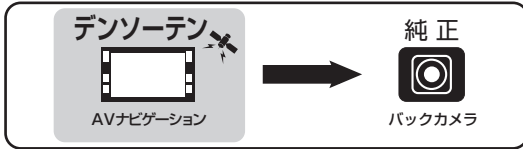

デンソーテンAVナビゲーションを純正バックカメラに接続する時に使用します。
※ガイドラインはAVナビゲーションの機種によっては表示されない場合があります。

新 情 報 はこちらでご覧下さい!

メーカー名	車名	年式	型式	適合品番	備考
現在、下記表が最新です。					

ホンダ メーカーオプション