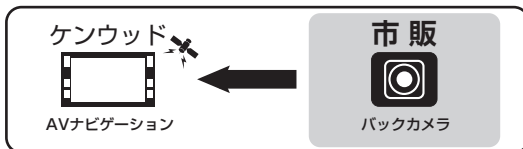

ケンウッドナビゲーションに市販の汎用バックカメラを接続するときに使用します。

新情報 はこちらでご覧下さい!

ナビ品番	適合品番	ナビ品番	適合品番	ナビ品番	適合品番
MDV-M908HDF	EVC-801KW	MDV-M808HD	EVC-801KW	現在、下記表が最新です。	
-M908HDL					
-M808HDW					

ナビ品番	適合品番	ナビ品番	適合品番	ナビ品番	適合品番
MDV-L403	EVC-801KW	MDV-L505	EVC-801KW	-S707W	EVC-801KW
-L403W					
-L404					
-L404W					
-L405					
-L405W					
-L406					
-L406W					
-L407					
-L407W					
-L503					
-L503W					
-L504					
-L504W					
-M705					
-M705W					
-M805L					
-M906HD					
-M906HDL					
-M906HDW					
-M907HD					
-M907HDL					
-M907HDW					
-S706					
-S706L					
-S707					
-S707L					
-S707W					
-S708					
-S708L					
-S708W					
-Z704					
-Z704W					
-Z904					
-Z904W					
-Z905					
-Z905W					

*市販バックカメラRCAプラグ映像出力端子に対応。